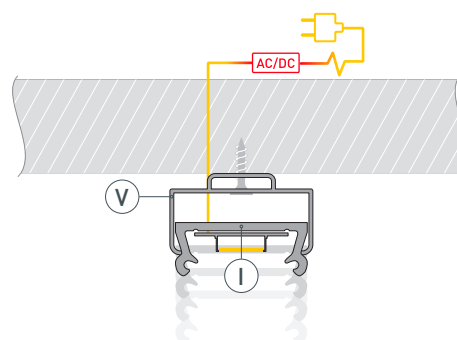

ЧЕРТЕЖ

РУКОВОДСТВО ПО МОНТАЖУ ПРОФИЛЯ

Необходимые компоненты

Ⓘ Профиль

Ⓜ Заглушка

Ⓥ Держатель

Ⓜ Экран

Ⓝ Светодиодная лента

- 1** / Выведите кабель от блока питания для светодиодной ленты. Профиль может монтироваться с помощью скоб-держателей или двусторонней клейкой ленты. При использовании скоб-держателей Ⓥ закрепите их на поверхности.

- 2** / Установите в профиль Ⓘ светодиодную ленту Ⓝ. При монтаже на двустороннюю клейкую ленту приклейте ее на основание профиля Ⓘ.

- 3** / Установите профиль Ⓘ в скобы-держатели Ⓥ или приклейте его на поверхность с помощью клейкой ленты. Соедините кабели питания светодиодной ленты.