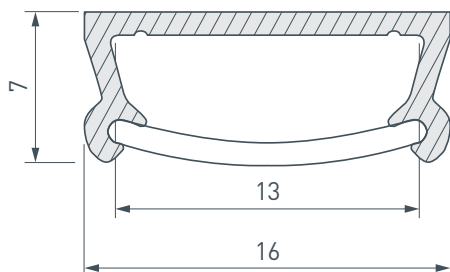

Электронная документация

АЛЮМИНИЕВЫЙ ПРОФИЛЬ TM-2000 (СТ)

ОПИСАНИЕ

- Высококачественный алюминиевый мини-профиль для декоративной подсветки.
- Компактные размеры, толщина — всего 7 мм.
- Хороший теплоотвод. Простая установка.
- Стандартная длина — 2 м. По заказу — 1 м.

ПРИМЕНЕНИЕ

- Для использования внутри помещений.
- Для светодиодных лент шириной до 10 мм.

10 мм

Накладной

Серебристый

ПАРАМЕТРЫ

Артикул	016939
Модель	TM-2000 (СТ)
Цвет	 серебристый
Покрытие	неанодированное
Форма (сечение)	прямоугольный
Назначение	универсальный
Размеры профиля	2000×16×7 мм
Ширина площадки для лент	13 мм

ЧЕРТЕЖ

РУКОВОДСТВО ПО МОНТАЖУ ПРОФИЛЯ

Необходимые компоненты

Ⓘ Профиль

Ⓜ Заглушка

Ⓥ Держатель

Ⓜ Экран

Ⓝ Светодиодная лента

- 1** / Выведите кабель от блока питания для светодиодной ленты. Профиль может монтироваться с помощью скоб-держателей или двусторонней клейкой ленты. При использовании скоб-держателей Ⓥ закрепите их на поверхности.