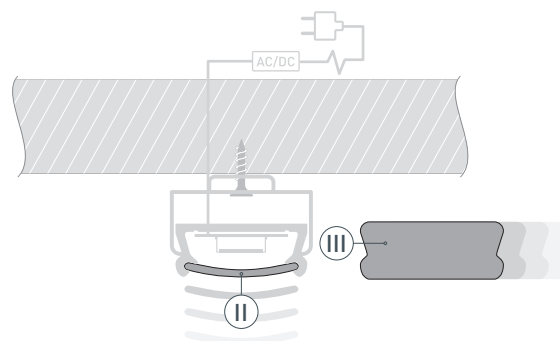

1. **4** / Установите на профиль экран Ⓜ, а затем заглушки Ⓜ.