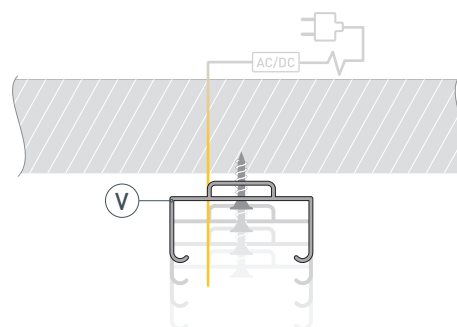

ПРИМЕНЕНИЕ

- Для использования внутри помещений.
- Для светодиодных лент шириной до 10 мм.

10 мм

Накладной

Серебристый

ПАРАМЕТРЫ

Артикул	016939
Модель	TM-2000 (СТ)
Цвет	 серебристый
Покрытие	неанодированное
Форма (сечение)	прямоугольный
Назначение	универсальный
Размеры профиля	2000×16×7 мм
Ширина площадки для лент	13 мм

ЧЕРТЕЖ

РУКОВОДСТВО ПО МОНТАЖУ ПРОФИЛЯ

Необходимые компоненты

Ⓘ Профиль

Ⓜ Заглушка

Ⓥ Держатель

Ⓜ Экран

Ⓝ Светодиодная лента

- 1** / Выведите кабель от блока питания для светодиодной ленты. Профиль может монтироваться с помощью скоб-держателей или двусторонней клейкой ленты. При использовании скоб-держателей Ⓥ закрепите их на поверхности.

- 2** / Установите в профиль Ⓘ светодиодную ленту Ⓝ. При монтаже на двустороннюю клейкую ленту приклейте ее на основание профиля Ⓘ.

- 3** / Установите профиль Ⓘ в скобы-держатели Ⓥ или приклейте его на поверхность с помощью клейкой ленты. Соедините кабели питания светодиодной ленты.